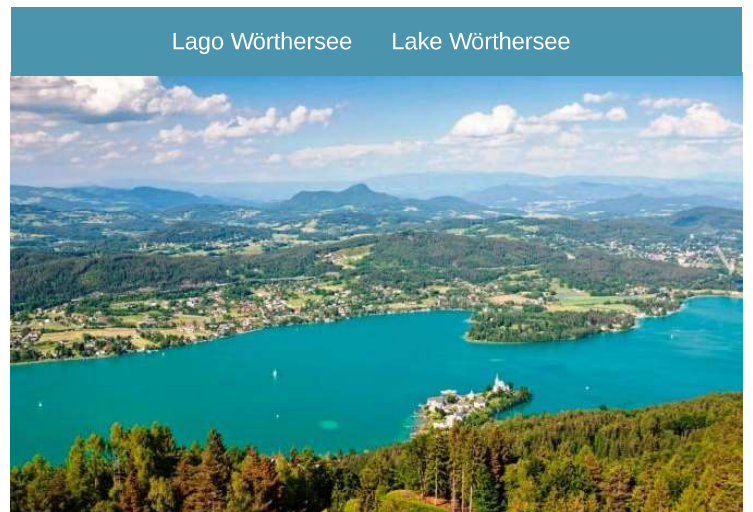

MANDI ciao bello alo salu hei zdravo xin chào ahøj
olá goodbye hallå привет merhaba ¡hola!

KLAGENFURT E VELDEN

Distanza - Distance 🚗 Klagenfurt 189 Km
Velden 168 Km
Klagenfurt 1h46'
Velden 1h34'

 Klagenfurt e il Lago Wörthersee sono situati a Sud della regione Carinzia, ai confini con Italia e Slovenia. Nelle vicinanze Velden, località turistica famosa per il casinò.

 *Klagenfurt and Lake Wörthersee lie in the south of the Province of Carinthia, close to its borders with Slovenia and Italy. Velden is another great place to visit with its casino and breathtaking landscape.*

 *Klagenfurt und der Wörthersee liegen in Süden von Kärnten an der Grenze zualien und Slowenien. In der Nähe liegt das schöne Velden.*

SAN GIORGIO HOTEL S.r.l.
via Marittima 69/A 33058
S. Giorgio di Nogaro (UD)
P. IVA 02489440301
TEL. +39 0431 66024
FAX. +39 0431 621932
info@sangiorgiohotel.net
www.sangiorgiohotel.net
FRIULI COAST ITALY