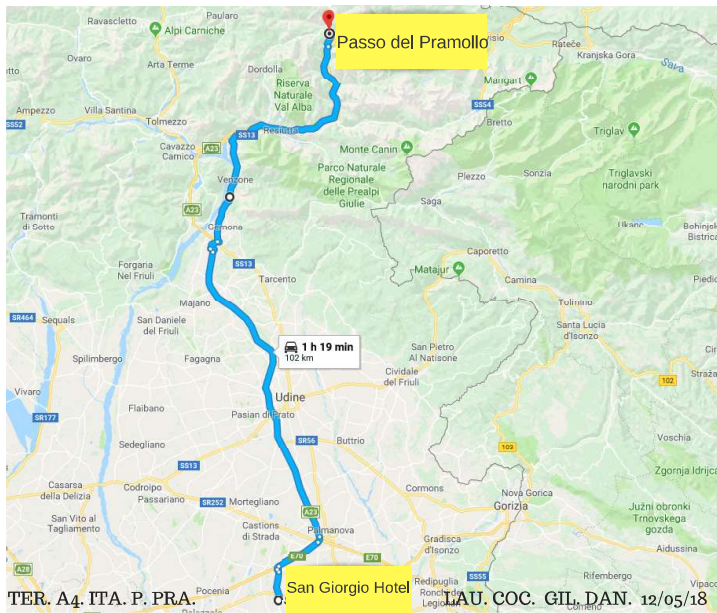

MANDI ciao bello alo salu hei zdravo xin chàò ahøj
olá goodbye hallå привет merhaba jhola!

PASSO DEL PRAMOLLO

Distanza - Distance

 120 Km
1h18'

Lago Lake

Pramollo

Vista Panoramica Views

Il Passo di Pramollo è un valico alpino a quota 1.530 m che collega l'Italia all'Austria. Il versante italiano fa parte del comune di Pontebba, in provincia di Udine.

Pramollo connects Italy to Austria. 1.530 a.s.l. It is part of the district of Pontebba and normally frequented during the winter.

Das Nassfeld, ist ein Berg in einer Höhe von 1.530 m, die Italien nach Österreich verbindet. Es ist ein Teil der Stadt Pontefract in der Provinz Udine.